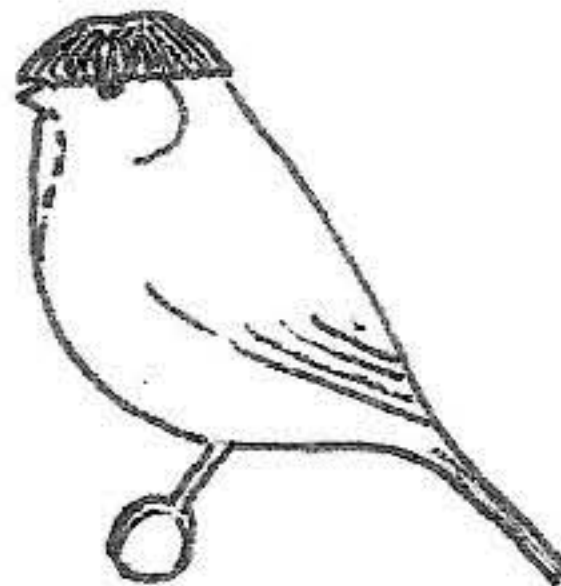

GLOSTER

DEFECTOS MAS IMPORTANTES

ESPALDA PLANA

CORONA OVAL Y DESORDENADA

CABEZA PEQUEÑA SIN CEJAS Y CUERNOS

PECHO ESTRECHO, FALTA REDONDEZ

MARCA NUCA

NUCA ABIERTA Y PLUMAS HACIA ARRIBA

AUSENCIA DE BARRIGA

TALLA GRANDE

PLUMAJE SUELTO Y APAGADO

CUELLO ESTRECHO

PATAS LARGAS

COLA LARGA Y ABIERTA