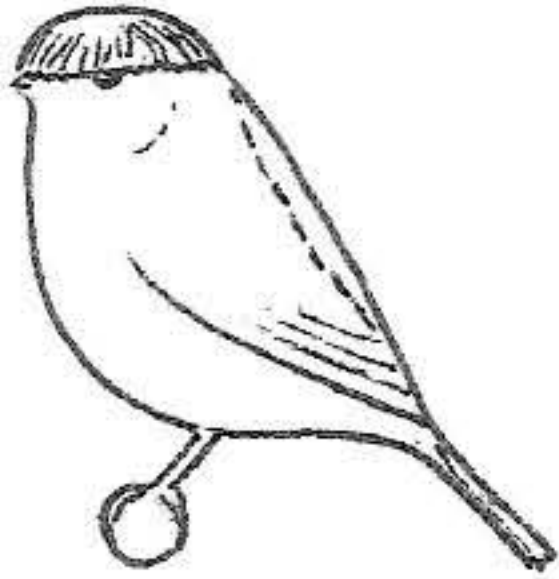

GLOSTER

DEFECTOS MAS IMPORTANTES

ESPALDA PLANA

CORONA OVAL Y DESORDENADA

CABEZA PEQUEÑA SIN CEJAS Y CUERNOS

PECHO ESTRECHO, FALTA REDONDEZ

MARCA NUCA

NUCA ABIERTA Y PLUMAS HACIA ARRIBA

AUSENCIA DE BARRIGA

TALLA GRANDE

PLUMAJE SUELTO Y APAGADO

CUELLO ESTRECHO

PATAS LARGAS

COLA LARGA Y ABIERTA