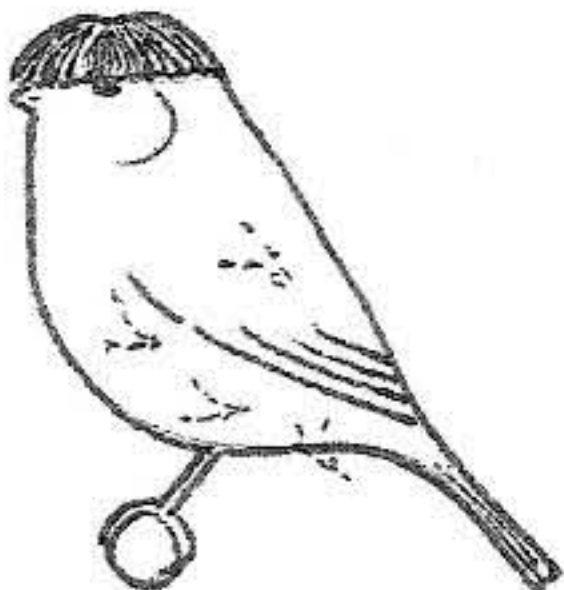

GLOSTER

DEFECTOS MAS IMPORTANTES

ESPALDA PLANA

CORONA OVAL Y DESORDENADA

CABEZA PEQUEÑA SIN CEJAS Y CUERNOS

PECHO ESTRECHO, FALTA REDONDEZ

MARCA NUCA

NUCA ABIERTA Y PLUMAS HACIA ARRIBA

AUSENCIA DE BARRIGA

TALLA GRANDE

PLUMAJE SUELTO Y APAGADO

CUELLO ESTRECHO

PATAS LARGAS

COLA LARGA Y ABIERTA