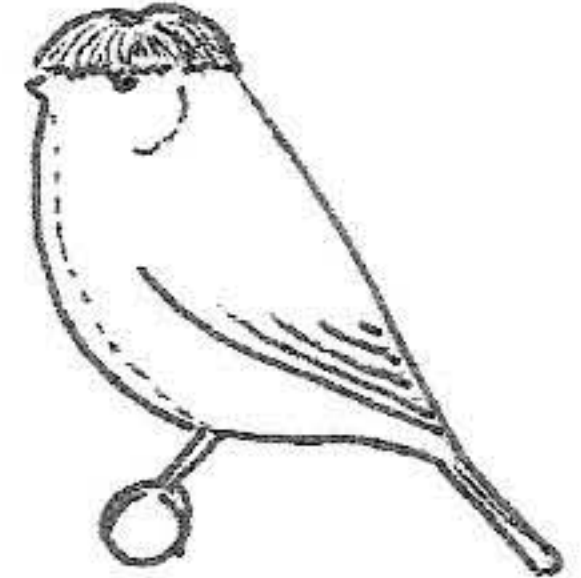

GLOSTER

DEFECTOS MAS IMPORTANTES

ESPALDA PLANA

CORONA OVAL Y DESORDENADA

CABEZA PEQUEÑA SIN CEJAS Y CUERNOS

PECHO ESTRECHO, FALTA REDONDEZ

MARCA NUCA

NUCA ABIERTA Y PLUMAS HACIA ARRIBA

AUSENCIA DE BARRIGA

TALLA GRANDE

PLUMAJE SUELTO Y APAGADO

CUELLO ESTRECHO

PATAS LARGAS

COLA LARGA Y ABIERTA